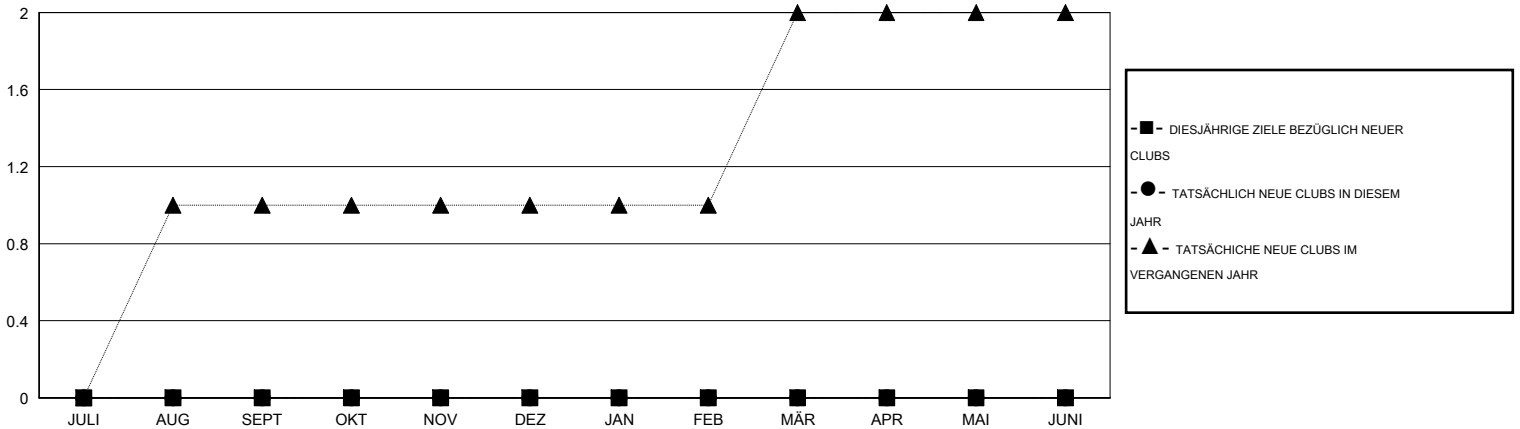

MONTHLY MEMBERSHIP PROGRESS REPORT

District 111BS

Results as of: 12/31/2016

GMT: Carl Robert Rettby

STANDORT GERMANY

GMT KONST. GEB.: 4

Clubs					Pro Mitglied				
ERGEBNISSE FÜR 2016-2017					ERGEBNISSE FÜR 2016-2017				
QUARTAL	ZIEL NEUE CLUBS	NEUE CLUBS	AUFGELOSTE CLUBS	NETTO-GEWINN/ -VERLUST	QUARTAL	ZIEL NEUE MITGLIEDER	HINZUGEFÜGTE GRÜNDUNGS- UND NEUE MITGLIEDER	AUSGESCHIEDENE MITGLIEDER	NETTO-GEWINN/ -VERLUST
JULI/AUG/SEPT	0	0	0	0	JULI/AUG/SEPT	-30	33	43	-10
OKT/NOV/DEZ	0	0	0	0	OKT/NOV/DEZ	10	27	35	-8
JAN/FEB/MÄR	0	0	0	0	JAN/FEB/MÄR	20	0	0	0
APR/MAI/JUNI	0	0	0	0	APR/MAI/JUNI	40	0	0	0

ZIELE UND TATSÄCHLICHE NEUE CLUBS KUMULATIV

ZIELE UND TATSÄCHLICHE MITGLIEDER KUMULATIV

ABGEMELDETE CLUBS: 0	38 VON 111 CLUBS HABEN 1 ODER MEHR NEUE MITGLIEDER AUFGENOMMEN	<u>GESCHLECHTERVERTEILUNG</u>			
<u>AUSGETRETENE MITGLIEDER</u>		MANN	3,202 (86.17%)		
VERSTORBEN	22	FRAU	514 (13.83%)		
CLUB AUFGELOST	0	KLICKEN SIE HIER FÜR ANGABEN ZUM ZUSTAND DES CLUBS			
ANDERE	56			FAMILIENMITGLIEDER	82
GESAMT	78			HAUSHALTSVORSTAND	41
		NICHT-FAMILIENVORSTAND	41		