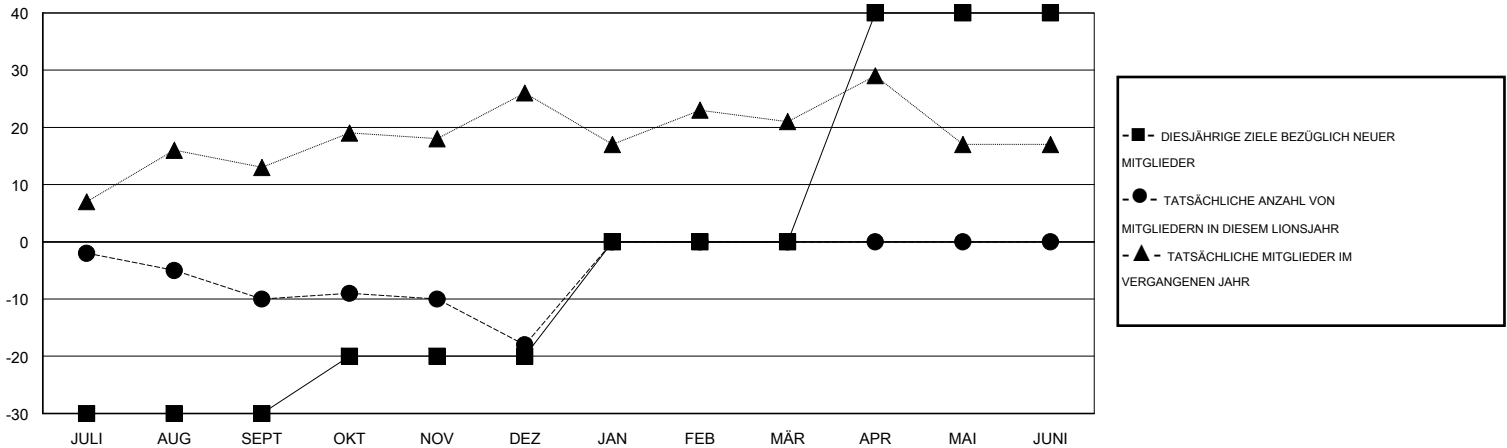

MONTHLY MEMBERSHIP PROGRESS REPORT

District 111BS

Results as of: 12/31/2016

GMT: Carl Robert Rettby

STANDORT GERMANY

GMT KONST. GEB.: 4

Clubs					Pro Mitglied				
ERGEBNISSE FÜR 2016-2017					ERGEBNISSE FÜR 2016-2017				
QUARTAL	ZIEL NEUE CLUBS	NEUE CLUBS	AUFGELOSTE CLUBS	NETTO-GEWINN/ -VERLUST	QUARTAL	ZIEL NEUE MITGLIEDER	HINZUGEFÜGTE GRÜNDUNGS- UND NEUE MITGLIEDER	AUSGESCHIEDENE MITGLIEDER	NETTO-GEWINN/ -VERLUST
JULI/AUG/SEPT	0	0	0	0	JULI/AUG/SEPT	-30	33	43	-10
OKT/NOV/DEZ	0	0	0	0	OKT/NOV/DEZ	10	27	35	-8
JAN/FEB/MÄR	0	0	0	0	JAN/FEB/MÄR	20	0	0	0
APR/MAI/JUNI	0	0	0	0	APR/MAI/JUNI	40	0	0	0

ZIELE UND TATSÄCHLICHE NEUE CLUBS KUMULATIV

ZIELE UND TATSÄCHLICHE MITGLIEDER KUMULATIV

ABGEMELDETE CLUBS: 0	38 VON 111 CLUBS HABEN 1 ODER MEHR NEUE MITGLIEDER AUFGENOMMEN	<u>GESCHLECHTERVERTEILUNG</u>			
<u>AUSGETRETENE MITGLIEDER</u>		MANN	3,202 (86.17%)		
VERSTORBEN	22	FRAU	514 (13.83%)		
CLUB AUFGELOST	0	KLICKEN SIE HIER FÜR ANGABEN ZUM ZUSTAND DES CLUBS			
ANDERE	56			FAMILIENMITGLIEDER	82
GESAMT	78			HAUSHALTSVORSTAND	41
		NICHT-FAMILIENVORSTAND	41		